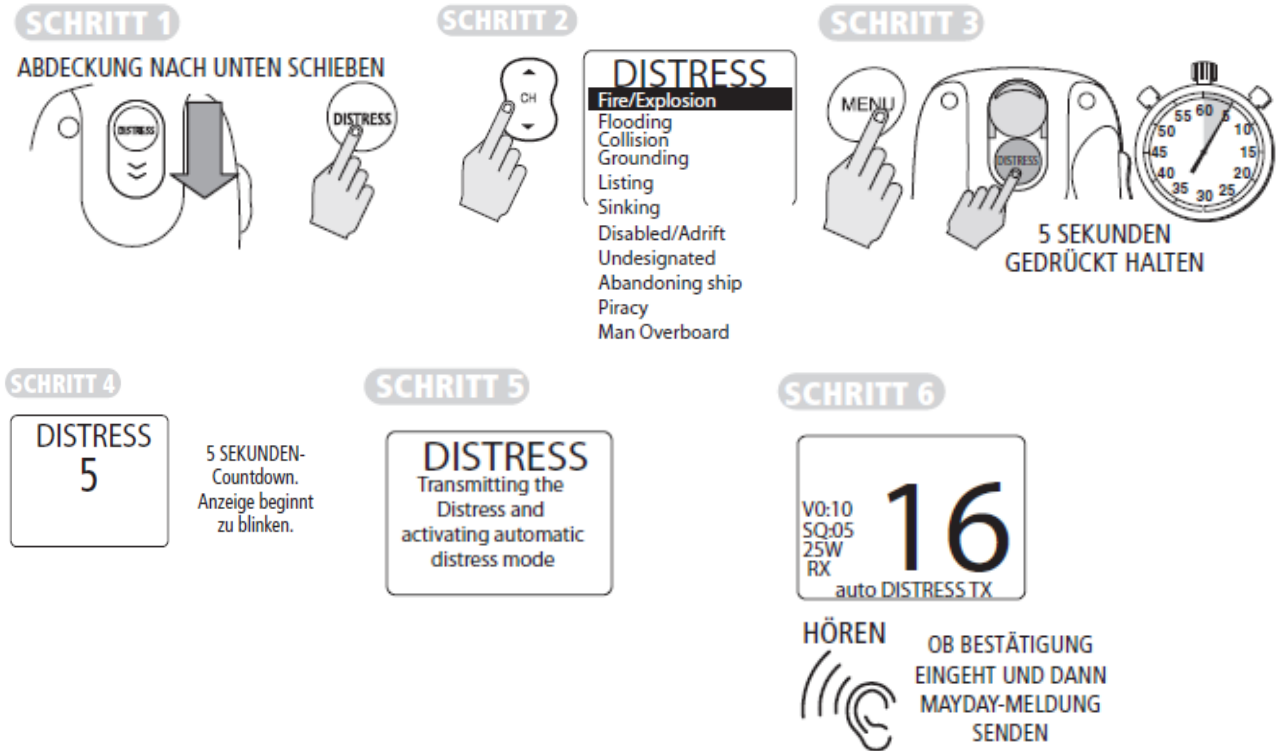

# GMDSS-Notverkehr

## MAYDAY MAYDAY MAYDAY

this is **Oeding Oeding Oeding**, call sign **DD 5812**, MMSI **211479580**

## MAYDAY

this is **Oeding**, call sign **DD 5812**,

in position \_\_\_° \_\_\_' North, \_\_\_° \_\_\_' East/West

Art des Notfalls und Art der benötigten Hilfe, weitere wichtige Informationen

over

### Art des Notfalls

Fire, explosion	:Feuer, Explosion	Flooding	:Wassereinbruch
Collision	:Kollision	Grounding	:Grundberührung
Listing, capsizing	:Schlagseite. Kenterung	Sinking	:Schiff sinkt
Disabled and adrift	:manövrierunfähig, driftend	Abandoning ship:	:verlassen Schiff
person over board	:Person über Bord	piracy/armed attack	:Piraten/Überfall